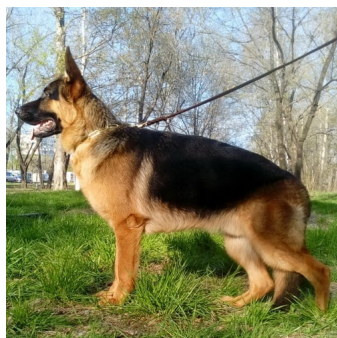

**Precio**

Precio base con impuestos 10,40 €

Precio de venta 10,40 €

Descuento

[Haga una pregunta sobre este producto](#)

Fabricante: [ForDogTrainers](#)

Descripción

**Collar perro estrangulador de latón «Protector de cadena», modelo 200.62.300.** Un collar cadena de latón para perros medianos y grandes. El collar perro se emplea en la corrección de la conducta del can durante el proceso de adiestramiento y caminatas cotidianas. El collar cadena de latón está elaborado de eslabones rectos de latón de alta calidad dándole al collar un acabado excelente. El collar es de abridor de va que el lazo alrededor del cuello permite dar pequeños tirones de la correa, perfeccionando el hábito de caminar sin tirar de la correa. Este collar cadena de latón es apto actividades diarias, trabajo, perros de servicios, entrenamiento, deportes y visitas al veterinario. El collar perro de cadena de latón es delicado con la piel y el pelo canino, siendo válido en razas de pelo corto o largo indistintamente. El collar cadena de latón está disponible en tallas desde 44 hasta 67 cm. El ancho de eslabon del collar perro es de 1.5 cm, diámetro de alambre de 3 mm y 4.4 cm de largo de eslabon. Este collar cadena de latón está realizado de materiales seguros e inócuos, según las normativas internacionales de calidad. La talla del collar se indica contando las argollas.

**Material:** latón

**Importante:**

**Ancho de cadena:** 15 mm

**Diámetro de alambre:** 3.0 mm

**Tallas:** de 44 cm a 67 cm

**Eslabones:** 11

- collar perro estrangulador de cadena gruesa de latón de alta calidad
- collares estrangulador cadena de latón muy resistente
- collar perro estrangulador de latón apto para perros medianos y grandes
- cadena de latón de paseo, adiestramiento, trabajos de servicios, deportes, visitas al veterinario
- La talla 44 está formada por 11 eslabones, cada talla posterior tiene 1 eslabon mas.