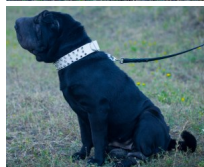

Casual collar cuero blanco Shar Pei «Picos majestuosos»

Perfecto exposiciones y otros eventos caninos de perro mediano y grande.

Calificación: Sin calificación

Precio

Precio base con impuestos 54,71 €

Precio de venta 54,71 €

Descuento

[Haga una pregunta sobre este producto](#)

Fabricante: [ForDogTrainers](#)

Descripción

Casual collar cuero blanco Shar Pei «Picos majestuosos» es un artículo de gama alta, destinado a ocasiones especiales de perro mediano y grande. Collar blanco de cuero pertenece a la serie de collares adornados de colores peculiares, desarrollada por profesionales de moda canina. La decoración, de casual collar Shar Pei consiste en púas cromadas brillantes, repartidas por toda la superficie de la pieza. Casual collar Shar Pei está elaborado de cuero natural de óptima calidad y larga vida útil, seleccionado expresamente para la fabricación de accesorios caninos reforzados. El tinte, empleado en la confección de collar blanco de cuero no destiñe, es resistente al desgaste e inocuo para los canes. Como es habitual es artículos de cuero natural, también el casual collar Shar Pei estará un poco duro los primeros días, pero enseguida reblandecerá del contacto con la piel, asentándose cómodamente en el cuello canino. Casual collar Shar Pei es plano, válido todo tipo de pelajes, independientemente de que sean cortos o largos. Collar blanco de cuero se abrocha mediante clásica hebilla de espiga y tiene