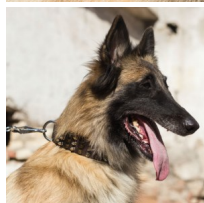

Collar con adornos mixtos pastor Tervueren «Estilo lujoso»

Pieza de indumentaria canina válida tanto para uso habitual como es ocasiones especiales.

Calificación: Sin calificación

Precio

Precio base con impuestos 45,57 €

Precio de venta 45,57 €

Descuento

[Haga una pregunta sobre este producto](#)

Fabricante: [ForDogTrainers](#)