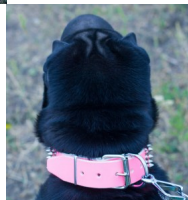

Collar de cachorra Shar Pei «Estilo rosa glamuroso»

Accesorio festivo destinado a hembras y cachorras de razas medianas o grandes.

Calificación: Sin calificación

Precio

Precio base con impuestos 54,71 €

Precio de venta 54,71 €

Descuento

[Haga una pregunta sobre este producto](#)

Fabricante: [ForDogTrainers](#)

Descripción

Collar de cachorra Shar Pei «Estilo rosa glamuroso» es un accesorio de diseño, desarrollado por profesionales caninos y veterinarios expertos. En el desarrollo de rosa collar de cachorra se han tenido en cuenta todas las peculiaridades de la raza, consiguiendo un artículo cómodo, seguro y original. El diseño exclusivo, de glamuroso collar Shar Pei, consiste en púas brillantes, sembradas por toda la superficie de la pieza. Rosa collar de cachorra está elaborado de cuero natural de gran calidad y larga vida útil, seleccionado expresamente para la confección