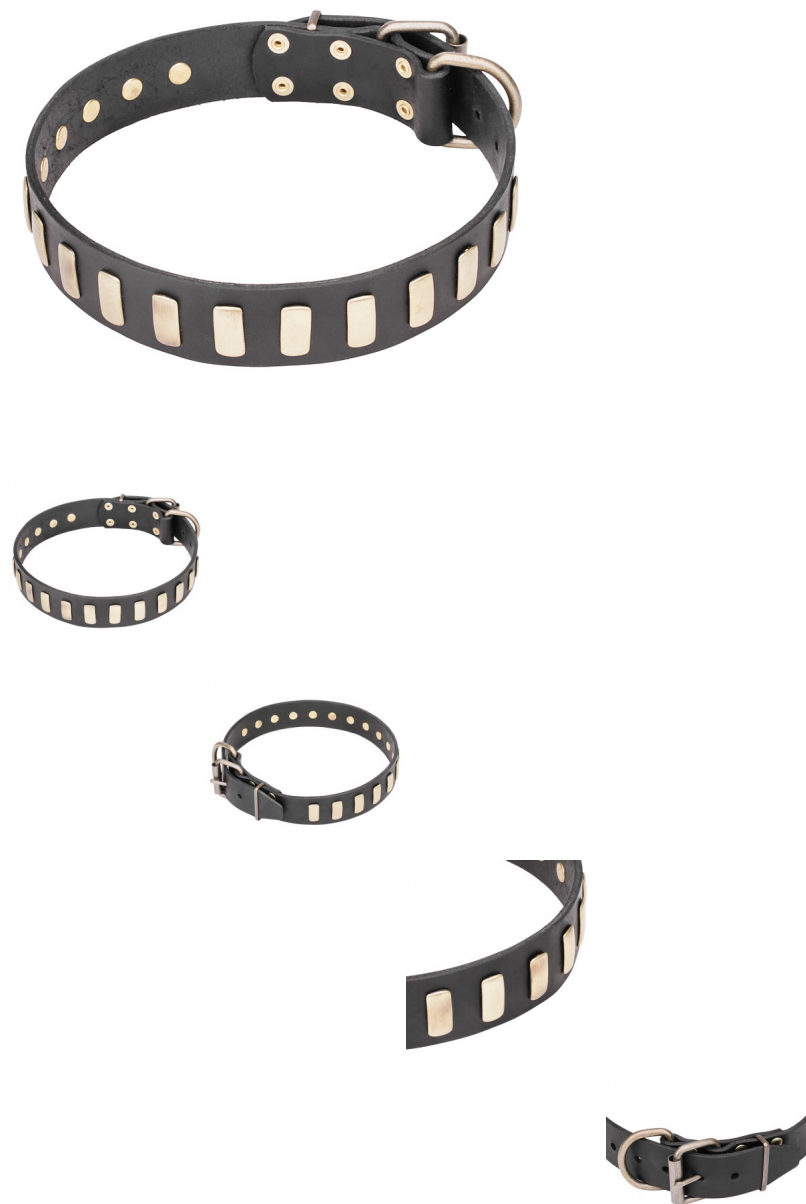

Decorativo collar canino en cuero negro «Vida lujosa»

Collar de perro con cierre clásico y diseño peculiar de placas de latón, realizado en cuero de 4 cm de ancho, cinco colores, varias tallas.

Calificación: Sin calificación