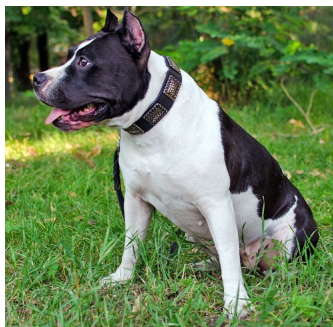

## Collar canino de cuero con apliques niquelados «Estilo Rococo»

Collar elaborado en material genuino con un ancho de 40 mm y adornado con placas metálicas.

Calificación: Sin calificación

**Precio**

Precio base con impuestos 43,40 €

#### Descripción

**Collar canino de cuero con apliques niquelados "Estilo Rococo".** Collar canino apliques niquelados en forma de placas chapadas que combina estilo y elegancia. Para la fabricación de este modelo de collar canino apliques niquelados se usa cuero de alta calidad, estrictamente seleccionado. Un collar canino de cuero adecuado en paseos por lugares concurridos, visitas al veterinario, adiestramiento y control de razas grandes y perros activo. El collar canino apliques niquelados es adecuado en perros medianos, grandes y fuertes. Este collar canino de cuero tiene un acabado excelente, incluyendo un anillo-D de ajuste de la correa y la hebilla de alta calidad de acero cromado, muy resistente a los tirones, incluso de perros fuertes. El collar canino apliques niquelados está disponible en varios tamaños. El collar canino de cuero tiene un ancho de 40 mm y está disponible en tres colores: negro, marrón y natural. Durante las caminatas, su perro se verá simplemente espectacular con el collar canino apliques niquelados. ¡Hága feliz a su mascota comprándole este collar increíble de apliques niquelados!

Foto: Collar canino apliques niquelados

Foto: Collar canino de cuero

**Importante:**

- collar canino apliques niquelados resistente y seguro, fabricado de cuero de calidad
- collar canino de cuero decorado con apliques niquelados
  
- collar canino apliques niquelados de control de perros grandes y activos
- collar de adiestramiento, visitas al veterinario, paseos con perros grandes y medianos