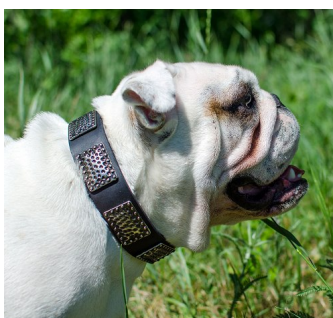

## Collar canino de cuero con apliques niquelados «Estilo Rococo»

Collar elaborado en material genuino con un ancho de 40 mm y adornado con placas metálicas.

Calificación: Sin calificación

**Precio**

Precio base con impuestos 43,40 €

#### Descripción

**Collar canino de cuero con apliques niquelados "Estilo Rococo".** Collar canino apliques niquelados en forma de placas chapadas que combina estilo y elegancia. Para la fabricación de este modelo de collar canino apliques niquelados se usa cuero de alta calidad, estrictamente seleccionado. Un collar canino de cuero adecuado en paseos por lugares concurridos, visitas al veterinario, adiestramiento y control de razas grandes y perros activo. El collar canino apliques niquelados es adecuado en perros medianos, grandes y fuertes. Este collar canino de cuero tiene un acabado excelente, incluyendo un anillo-D de ajuste de la correa y la hebilla de alta calidad de acero cromado, muy resistente a los tirones, incluso de perros fuertes. El collar canino apliques niquelados está disponible en varios tamaños. El collar canino de cuero tiene un ancho de 40 mm y está disponible en tres colores: negro, marrón y natural. Durante las caminatas, su perro se verá simplemente espectacular con el collar canino apliques niquelados. ¡Hága feliz a su mascota comprándole este collar increíble de apliques niquelados!

Foto: Collar canino apliques niquelados

Foto: Collar canino de cuero

**Importante:**

- collar canino apliques niquelados resistente y seguro, fabricado de cuero de calidad
- collar canino de cuero decorado con apliques niquelados
  
- collar canino apliques niquelados de control de perros grandes y activos
- collar de adiestramiento, visitas al veterinario, paseos con perros grandes y medianos