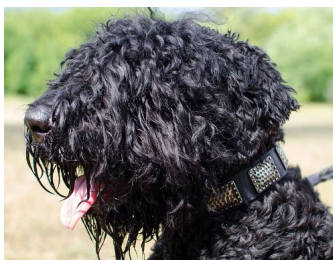

## Collar canino de cuero con apliques niquelados «Estilo Rococo»

Collar elaborado en material genuino con un ancho de 40 mm y adornado con placas metálicas.

Calificación: Sin calificación

**Precio**

Precio base con impuestos 43,40 €

#### Descripción

**Collar canino de cuero con apliques niquelados "Estilo Rococo".** Collar canino apliques niquelados en forma de placas chapadas que combina estilo y elegancia. Para la fabricación de este modelo de collar canino apliques niquelados se usa cuero de alta calidad, estrictamente seleccionado. Un collar canino de cuero adecuado en paseos por lugares concurridos, visitas al veterinario, adiestramiento y control de razas grandes y perros activo. El collar canino apliques niquelados es adecuado en perros medianos, grandes y fuertes. Este collar canino de cuero tiene un acabado excelente, incluyendo un anillo-D de ajuste de la correa y la hebilla de alta calidad de acero cromado, muy resistente a los tirones, incluso de perros fuertes. El collar canino apliques niquelados está disponible en varios tamaños. El collar canino de cuero tiene un ancho de 40 mm y está disponible en tres colores: negro, marrón y natural. Durante las caminatas, su perro se verá simplemente espectacular con el collar canino apliques niquelados. ¡Hága feliz a su mascota comprándole este collar increíble de apliques niquelados!

Foto: Collar canino apliques niquelados

Foto: Collar canino de cuero

**Importante:**

- collar canino apliques niquelados resistente y seguro, fabricado de cuero de calidad
- collar canino de cuero decorado con apliques niquelados
  
- collar canino apliques niquelados de control de perros grandes y activos
- collar de adiestramiento, visitas al veterinario, paseos con perros grandes y medianos