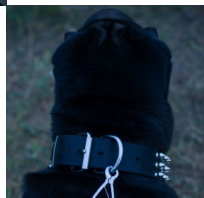

Collar de enseñanza canina Shar Pei «Espíritu de fiesta»

Púas cromadas sembradas por toda la superficie embellecen este artículo.

Calificación: Sin calificación

Precio

Precio base con impuestos 34,70 €

Precio de venta 34,70 €

Descuento

[Haga una pregunta sobre este producto](#)

Fabricante: [ForDogTrainers](#)

Descripción

Collar de enseñanza canina Shar Pei «Espíritu de fiesta» es un accesorio de paseo y adiestramiento de perro activo y enérgico. Collar de enseñanza canina pertenece a la serie actual de collares de cuero decorados, desarrollada por nuestro equipo de profesionales. Collar de enseñanza Shar Pei está decorado con una serie de púas cromadas, sembradas por toda la superficie de la pieza. Collar de enseñanza canina