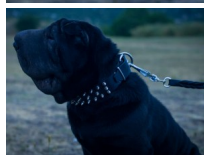

Collar de enseñanza canina Shar Pei «Espíritu de fiesta»

Púas cromadas sembradas por toda la superficie embellecen este artículo.

Calificación: Sin calificación

Precio

Precio base con impuestos 34,70 €

Precio de venta 34,70 €

Descuento

[Haga una pregunta sobre este producto](#)

Fabricante: [ForDogTrainers](#)

Descripción

Collar de enseñanza canina Shar Pei «Espíritu de fiesta» es un accesorio de paseo y adiestramiento de perro activo y enérgico. Collar de enseñanza canina pertenece a la serie actual de collares de cuero decorados, desarrollada por nuestro equipo de profesionales. Collar de enseñanza Shar Pei está decorado con una serie de púas cromadas, sembradas por toda la superficie de la pieza. Collar de enseñanza canina