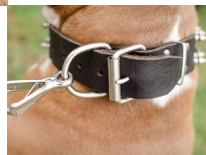

Decorativo collar de cuero Amstaff «Travesura insolente»

Original combinación de púas cromadas y tachuelas de latón sobre cuero natural.

Calificación: Sin calificación

Precio

Precio base con impuestos 45,57 €

Precio de venta 45,57 €

Descuento

[Haga una pregunta sobre este producto](#)

Fabricante: [ForDogTrainers](#)